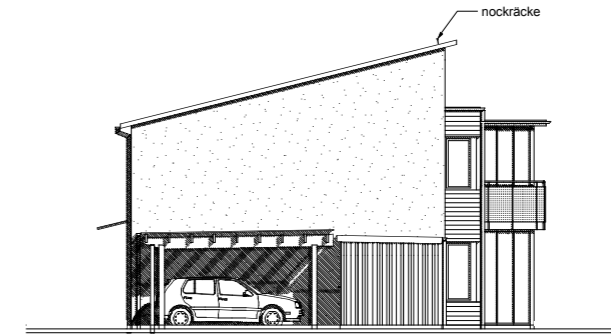

Balkonginglasning fasad mot trädgård

Balkonginglasning gavelfasad vid burspråk

Balkonginglasning plan 2

Balkonginglasning gavelfasad

Balkonginglasning bottenvåning

MATERIAL OCH KULÖRER:

Aluminium; kulör - grå lika fönster (NCS S 6500-N).