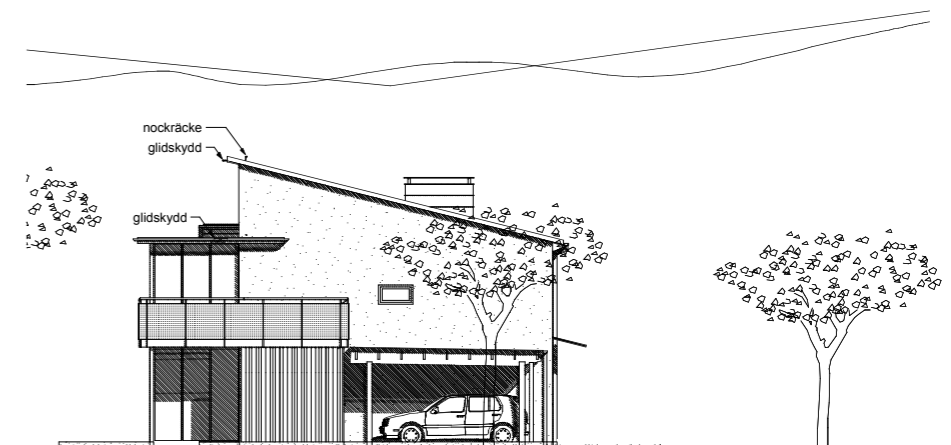

Balkonginglasning fasad mot trädgård

Balkonginglasning gavelfasad vid burspråk

Balkonginglasning plan 2

Balkonginglasning gavelfasad

Balkonginglasning bottenvåning

MATERIAL OCH KULÖRER:

Aluminium; kulör - grå lika fönster (NCS S 6500-N).