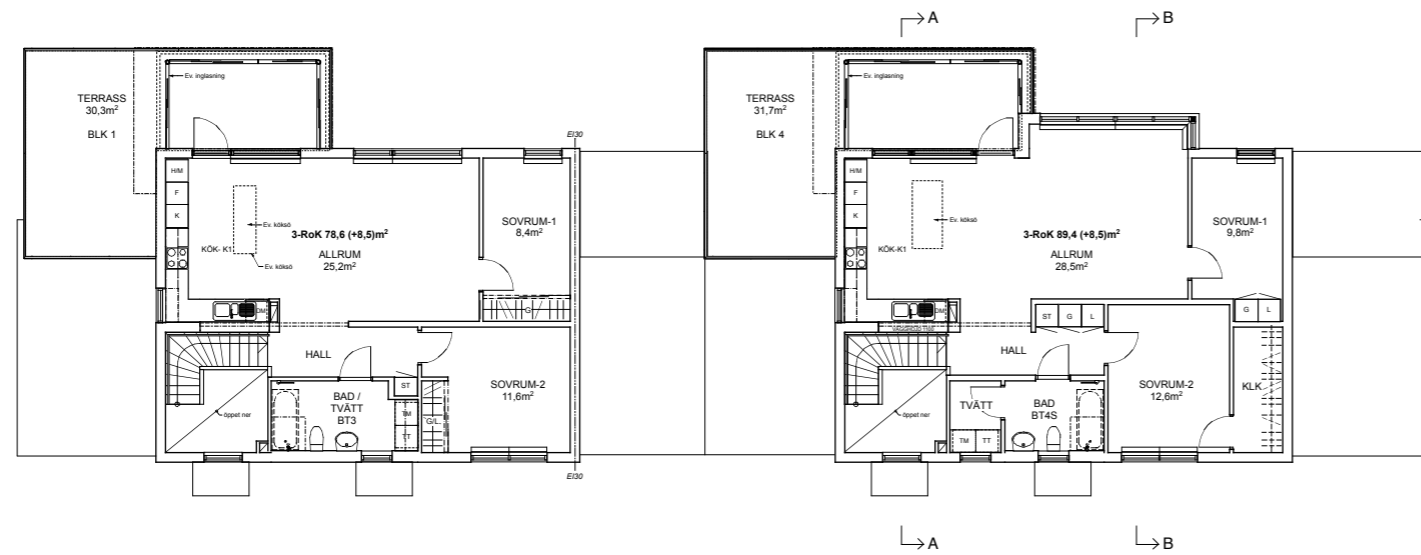

Balkonginglasning fasad mot trädgård

Balkonginglasning gavelfasad vid burspråk

Balkonginglasning plan 2

Balkonginglasning gavelfasad

Balkonginglasning bottenvåning

MATERIAL OCH KULÖRER:

Aluminium; kulör - grå lika fönster (NCS S 6500-N).