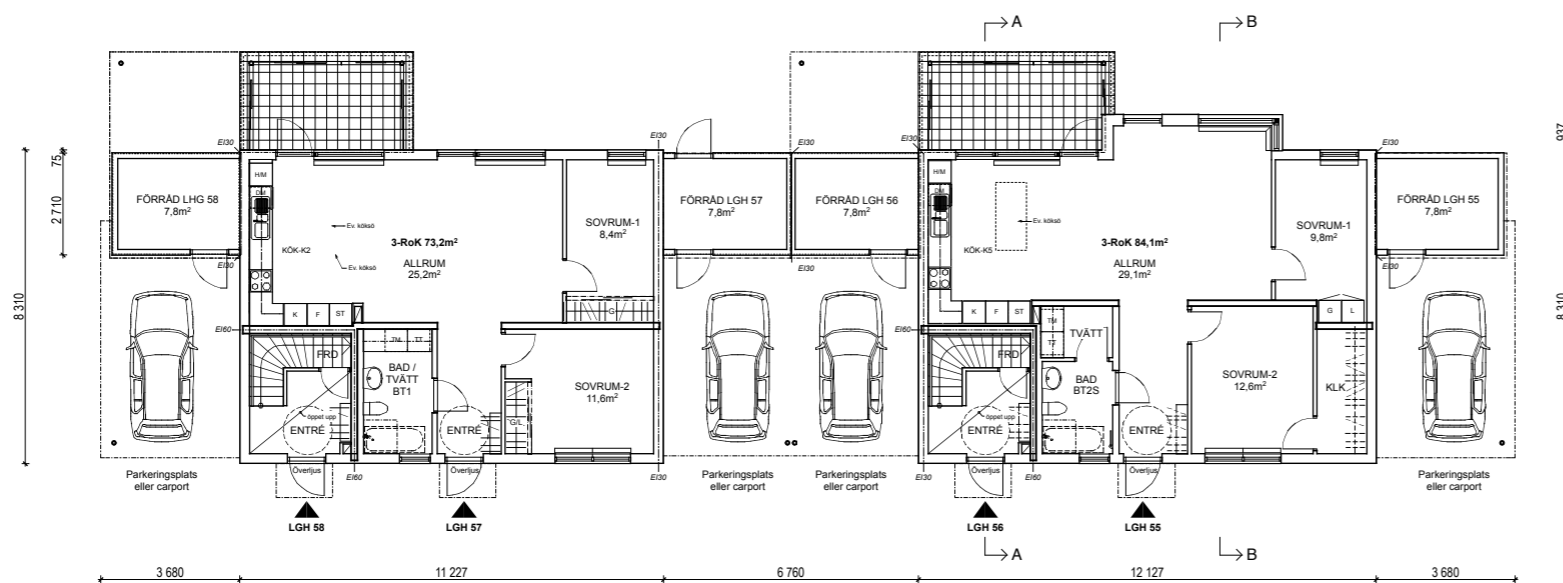

Balkonginglasning fasad mot trädgård

Balkonginglasning gavelfasad vid burspråk

Balkonginglasning plan 2

Balkonginglasning gavelfasad

Balkonginglasning bottenvåning

MATERIAL OCH KULÖRER:

Aluminium; kulör - grå lika fönster (NCS S 6500-N).